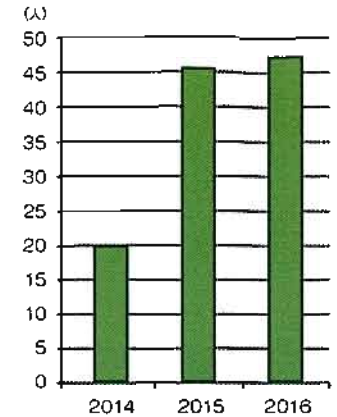

早慶上理 GMARCH合格者数 (過去3か年)