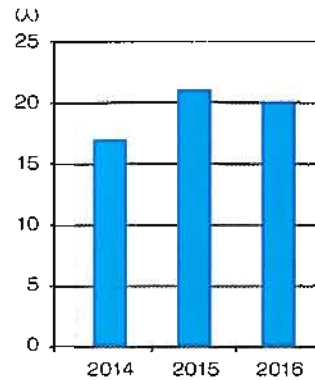

めんどろみ主義で在校生の力を伸ばします

平成29年度 最新入試結果 一国立・公立大学編一

- 東京医科歯科大学・歯
- 東京外国語大学・言語ベンガル語
- 東京学芸大学・教育
- 千葉大学・教育
- 群馬大学・教育
- 信州大学・人文
- 埼玉大学・教育
- 宇都宮大学・農/地域
- 山口大学・理
- 埼玉県立大学・保健医療
- 群馬県立女子大学・文・英語

国公立大学合格者数 (過去3か年)

私立3女子大学合格者数 (過去3か年)