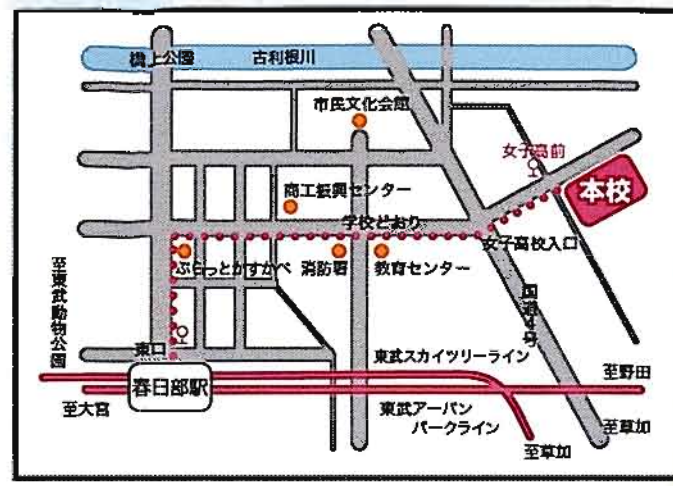

埼玉県立

春日部女子

高等学校

外国語科
普通科

春日部駅までのアクセス

春日部駅から本校まで
徒歩17分又はバス5分「女子校前」すぐ

埼玉県立春日部女子高等学校

〒344-8521 埼玉県春日部市粕壁東6-1-1
tel.048-752-3591 fax.048-760-1203
URL:<http://www.kasujo-h.spec.ed.jp>