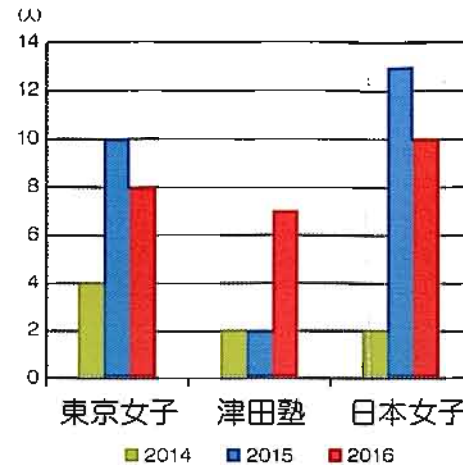

めんどろみ主義で在校生の力を伸ばします

平成29年度 最新入試結果 一国立・公立大学編一

- 東京医科歯科大学・歯
- 東京外国語大学・言語ベンガル語
- 東京学芸大学・教育
- 千葉大学・教育
- 群馬大学・教育
- 信州大学・人文
- 埼玉大学・教育
- 宇都宮大学・農/地域
- 山口大学・理
- 埼玉県立大学・保健医療
- 群馬県立女子大学・文・英語

国公立大学合格者数 (過去3か年)

私立3女子大学合格者数 (過去3か年)